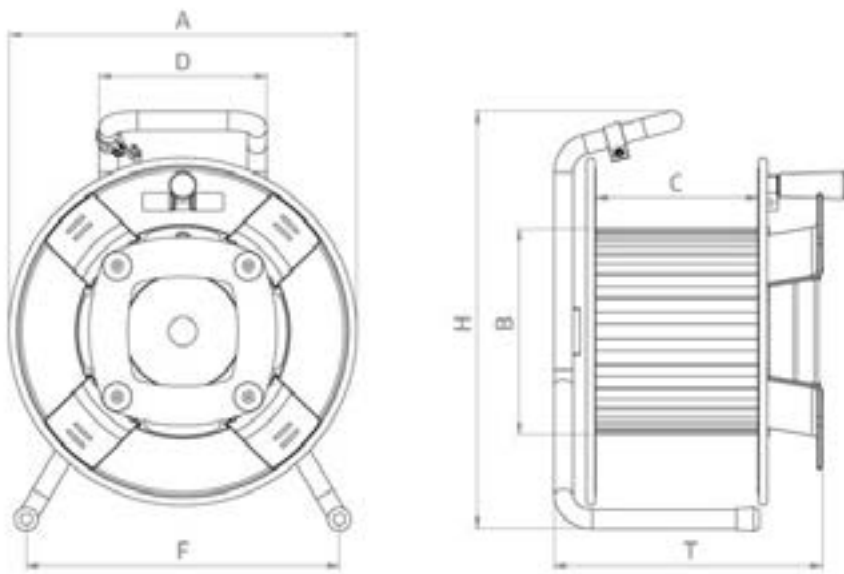

KABELTROMMEL - ÜBERSICHT

| Artikelnummer | Farben | Material | Kabeldurchmesser (mm) | Maximale Kabellänge (m) | Abmessungen (mm) | | | | | | | Gewicht ohne Kabeltrommel |
|---------------|--|-----------------|--|---|------------------|-----|-----|-----|-----|-----|-----|---------------------------|
| | | | | | A | B | C | D | F | H | T | |
| HT-300 |  Schwarz | Plattenmaterial | 5,0 5,5 6,5 10,0 12,0 | 200 150 125 50 n/a | 300 | 178 | 142 | 146 | 265 | 360 | 232 | 3,10 kg |
| HT-380 | | | 5,0 5,5 6,5 10,0 12,0 | 450 375 259 100 n/a | 380 | 178 | 142 | 175 | 300 | 450 | 230 | 5,30 kg |
| HT-385 | | | 5,0 5,5 6,5 10,0 12,0 | 700 550 400 125 75 | 380 | 176 | 210 | 175 | 300 | 460 | 309 | 5,66 kg |
| HT-485 | | | 5,0 5,5 6,5 10,0 12,0 | 1000 900 650 200 150 | 460 | 178 | 210 | 175 | 350 | 545 | 290 | 7,60 kg |
| MP-HT-300 |  Schwarz  Grün  Sand | Plattenmaterial | 5,0 5,5 6,5 10,0 12,0 | 200 150 125 50 n/a | 300 | 178 | 142 | 146 | 265 | 360 | 232 | 3,10 kg |
| MP-HT-380 | | | 5,0 5,5 6,5 10,0 12,0 | 450 375 259 100 n/a | 380 | 178 | 142 | 175 | 300 | 450 | 230 | 5,30 kg |
| MP-HT-385 | | | 5,0 5,5 6,5 10,0 12,0 | 700 550 400 125 75 | 380 | 176 | 210 | 175 | 300 | 460 | 309 | 5,66 kg |
| MP-HT-485 | | | 5,0 5,5 6,5 10,0 12,0 | 1000 900 650 200 150 | 460 | 178 | 210 | 175 | 350 | 545 | 290 | 7,60 kg |
| R-105 |  Schwarz  Grün  Sand | Plattenmaterial | 3,0 5,0 5,5 6,5 10,0 12,0 | 2000 700 500 350 150 100 | 350 | 125 | 400 | 250 | N/A | N/A | N/A | 3,5 kg |

HT-SERIES & MP-HT-SERIES ABMESSUNGEN

R-105 ABMESSUNGEN

HT-SERIES

MP-HT-SERIES

R-105