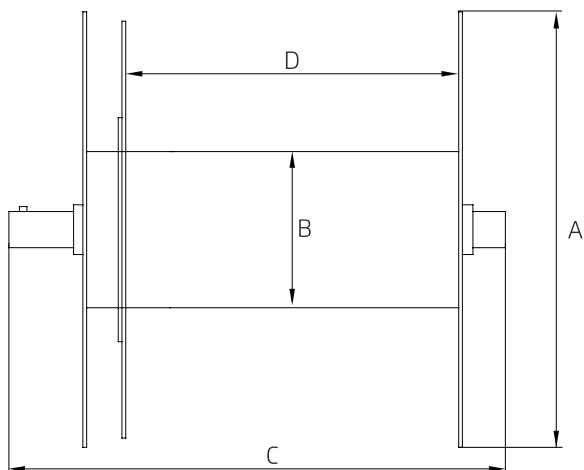

KABELTROMMEL - ÜBERSICHT

| Artikelnummer | Farben | Material | Kabeldurchmesser (mm) | Maximale Kabellänge (m) | Abmessungen (mm) | | | | | | | Gewicht ohne Kabeltrommel |
|---------------|--|-----------------|--|---|------------------|-----|-----|-----|-----|-----|-----|---------------------------|
| | | | | | A | B | C | D | F | H | T | |
| HT-300 |  Schwarz | Plattenmaterial | 5,0 5,5 6,5 10,0 12,0 | 200 150 125 50 n/a | 300 | 178 | 142 | 146 | 265 | 360 | 232 | 3,10 kg |
| HT-380 | | | 5,0 5,5 6,5 10,0 12,0 | 450 375 259 100 n/a | 380 | 178 | 142 | 175 | 300 | 450 | 230 | 5,30 kg |
| HT-385 | | | 5,0 5,5 6,5 10,0 12,0 | 700 550 400 125 75 | 380 | 176 | 210 | 175 | 300 | 460 | 309 | 5,66 kg |
| HT-485 | | | 5,0 5,5 6,5 10,0 12,0 | 1000 900 650 200 150 | 460 | 178 | 210 | 175 | 350 | 545 | 290 | 7,60 kg |
| MP-HT-300 |  Schwarz  Grün  Sand | Plattenmaterial | 5,0 5,5 6,5 10,0 12,0 | 200 150 125 50 n/a | 300 | 178 | 142 | 146 | 265 | 360 | 232 | 3,10 kg |
| MP-HT-380 | | | 5,0 5,5 6,5 10,0 12,0 | 450 375 259 100 n/a | 380 | 178 | 142 | 175 | 300 | 450 | 230 | 5,30 kg |
| MP-HT-385 | | | 5,0 5,5 6,5 10,0 12,0 | 700 550 400 125 75 | 380 | 176 | 210 | 175 | 300 | 460 | 309 | 5,66 kg |
| MP-HT-485 | | | 5,0 5,5 6,5 10,0 12,0 | 1000 900 650 200 150 | 460 | 178 | 210 | 175 | 350 | 545 | 290 | 7,60 kg |
| R-105 |  Schwarz  Grün  Sand | Plattenmaterial | 3,0 5,0 5,5 6,5 10,0 12,0 | 2000 700 500 350 150 100 | 350 | 125 | 400 | 250 | N/A | N/A | N/A | 3,5 kg |

HT-SERIES & MP-HT-SERIES ABMESSUNGEN

R-105 ABMESSUNGEN

HT-SERIES

MP-HT-SERIES

R-105