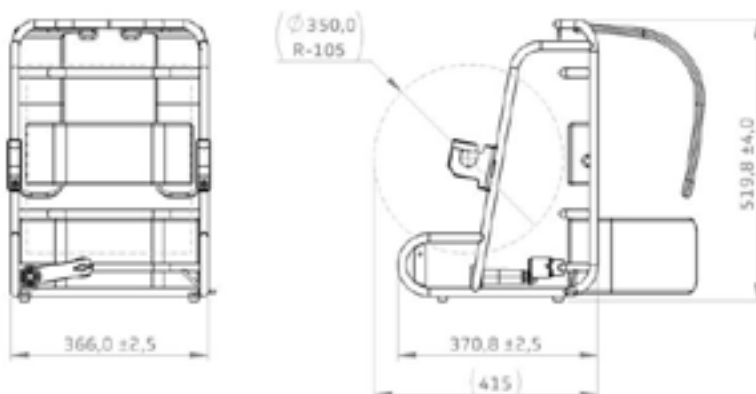

ABB.: KABELTROMMEL IST NICHT IM PRODUKTUMFANG ENTHALTEN

Zeichnung*

*Zeichnungen sind nicht maßstabsgetreu. Abmessungen in mm
Allgemeintoleranz gemäß DIN ISO 2766 T1 V.

Technische Information

Artikelnummer	Beschreibung	Farben	Material	Gewicht ohne Kabeltrommel	Temperaturbereich
MP-BP-105-GREEN	Rucksack für R105 Grün	 RAL 6031	Plattenmaterial	4.6kg	-40°C to +70°C
MP-BP-105-SAND	Rucksack für R105 Sand	 RAL 1039			
MP-BP-105-BLACK	Rucksack für R105 Schwarz	 RAL 9021			