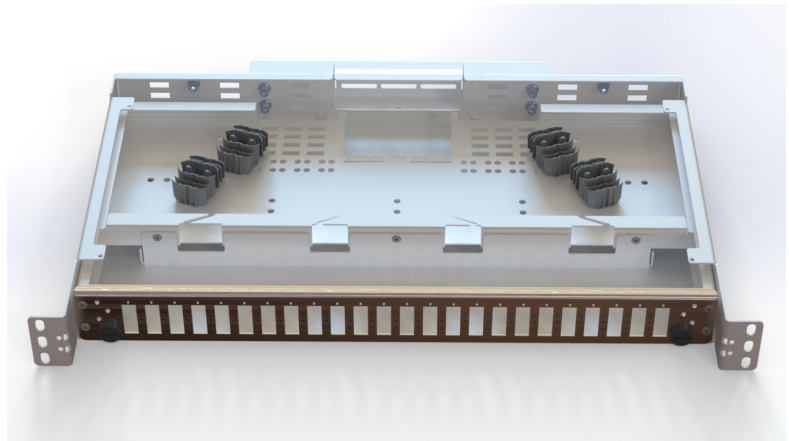

# LIGHTFRAME MODULAR - ODF

Produktblad  
Lightframe Modular - ODF

V1.0, 2021-02-23

Micropol Fiberoptic AB  
Älvdalsvägen 4  
313 50 Åled

Phone: +46 (0)35 17 85 39  
Mail: info@micropol.com

Lightframe Modular är stapelbar i flera höjdenheter och bygger 1HE. Då platsbrist fortsätter vara en utmaning i takt med att fibernäten expanderar, är Lightframe Modular en yteffektiv lösning för fiberkopplingar i noder och datacenters.

Lightframe Modular är designad för att vara tidsbesparande genom minskad monterings tid. Bakstycket på lådan är förmonterad vilket sparar tid vid installation. Behöver bakstycket avlägsnas för kabelintag bryts det enkelt av. Kabelskyddet fixeras med hjälp av enheten ovanför, alternativt av locket.

Lådan är designad med sarg för att hålla fibern på plats, samt för uppmärkning med märkmaskin (t.ex. dymo brother).

Lightframe Modular är utrustad med skräddarsydda plasthylshållare, som gör att installatören enkelt kan svetsa utanför boxen och sedan slinga in fibern i lådan. Plasthylshållarna kan placeras ut efter behov för att minska belastning och slitage på fibern. Detta innebär också att inga svetskassetter är nödvändiga i lådan.

## EGENSKAPER

- Lägsta stapelbara ODF-boxen på marknaden som endast är 44 mm hög (1HE).
- Kabelskydd behöver ej skruvas fast utan fixeras med locket eller med nästa nivå för att spara tid.
- Svetshylshållaren placeras utifrån installatörens behov för att minska belastning och slitning på fibern.
- Utrustad med sarg för fixering av fiber och uppmärkning.
- Front kan kundanpassas för enklare utbyggnad av fibernätet.